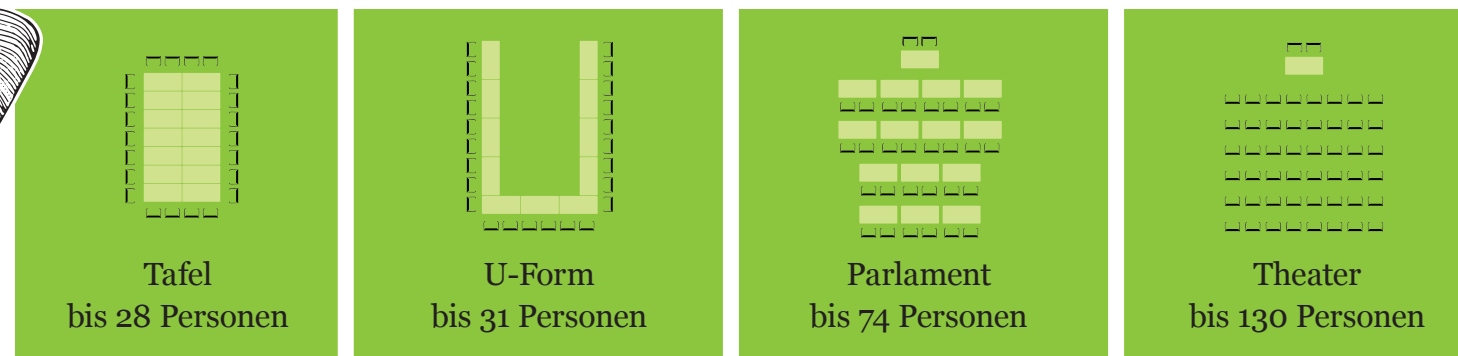

Bar des Marché Mövenpick Restaurants

Die Lounge Bar ist täglich für Sie geöffnet. Wann immer Sie mit einem Drink entspannen, einen guten Wein verkosten oder eine Kaffeespezialität genießen möchten: Wir freuen uns auf Ihren Besuch!

Unsere Raumkapazitäten für Ihr individuelles, persönliches und besonderes Event:

- Raum ① WING = 71 qm
- Raum ② TOWER = 75 qm
- Raum ③ GATE = 75 qm
- Kombination ② + ③ = 152 qm

Zwei exklusive Boarding Rooms:

- Raum ④ SCHWECHAT = 36 qm
- Raum ⑤ WIEN = 40 qm

Großer, modern gestalteter Garten und Terrasse für kreative Veranstaltungs-ideen.

Selbstverständlich sind wir Ihnen bei der Planung Ihres Seminars oder Ihrer Veranstaltung sehr gern behilflich.