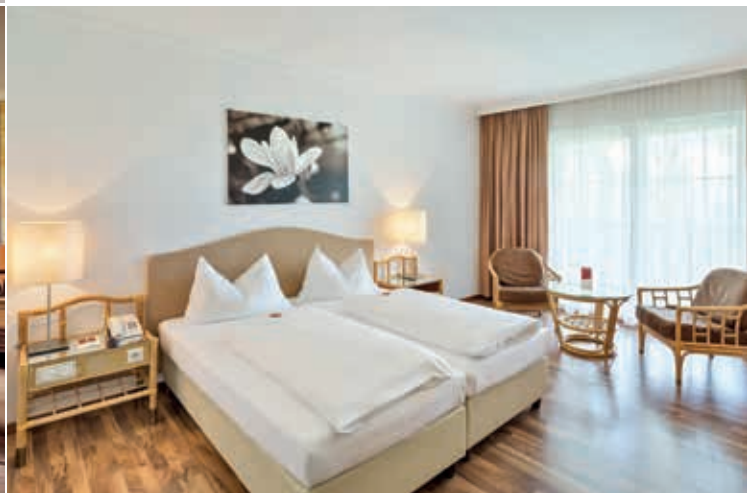

98 Classic Zimmer

26 m², mit Sitzecke und Badewanne oder Dusche.

98 Classic rooms

26 m², with sitting area and bathtub or shower.

185 Comfort Zimmer

31 m², mit Sitzecke, Badewanne und Schreibtisch.

185 Comfort rooms

31 m², with sitting area, bathtub and work desk.

59 Deluxe Zimmer

26 m², modern eingerichtet mit Sitzecke und Badewanne.

59 Deluxe rooms

26 m², modern furnished, with sitting area and bathtub.

Alle Zimmer verfügen über SAT-TV, Minibar Service, Safe und gratis W-Lan. / All rooms come with satellite TV, minibar service, safe and free WiFi as a standard.

31 m², modern eingerichtet, mit Sitzcke, Badewanne, Schreibtisch und Kaffee/Teestation, Zugang zur Executive Lounge.

80 Executive rooms

31 m², modern furnished, with sitting area, bathtub, work desk and coffee/tea facilities, access to the Executive Lounge.