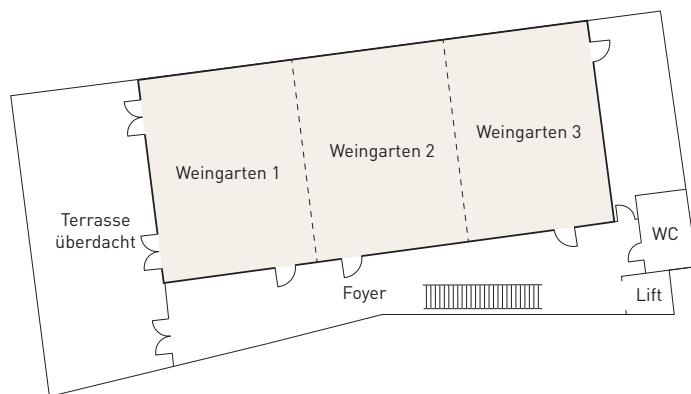

## MEETING & EVENTRÄUME

Erdgeschoss

Obergeschoss

### RÄUME UND BESTUHLUNG

U-Form

Blocktafel

Bankett

Klassenzimmer

Theater

Stehcocktail

Höhe in m

 Größe in m<sup>2</sup>

	U-Form	Blocktafel	Bankett	Klassenzimmer	Theater	Stehcocktail	Höhe in m	Größe in m <sup>2</sup>
<b>WEINGARTEN 1 / 2 / 3</b>	24	18	50	30	60	80	3,00	82
<b>WEINGARTEN 1+2+3</b>	60	54	150	90	180	240	3,00	246
<b>WEINGARTEN 1+2 / 2+3</b>	42	36	100	60	120	160	3,00	164
<b>FOYER</b>	-	-	-	-	-	-	3,00	81
<b>TERRASSE</b>	-	-	50	-	-	80	-	95
<b>BOARDROOM 1 / 2</b>	-	12	.	.	24	-	3,40	25
<b>WEINSÉPARÉE 1 / 2</b>	-	12	-	-	24	-	3,40	25
<b>VINOTHEK</b>	-	-	-	-	-	240	3,40	140