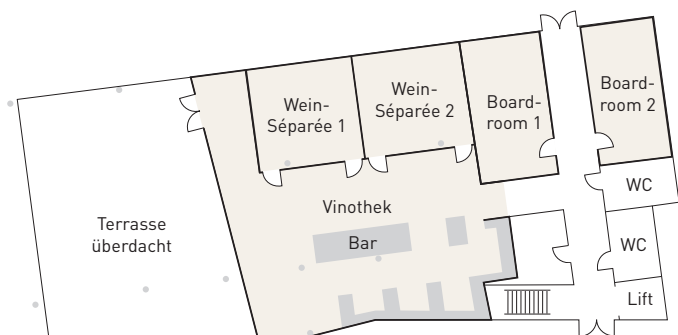

## MEETING & EVENTRÄUME

Erdgeschoss

Obergeschoss

### RÄUME UND BESTUHLUNG

U-Form

Blocktafel

Bankett

Klassenzimmer

Theater

Stehcocktail

Höhe in m

 Größe in m<sup>2</sup>

	U-Form	Blocktafel	Bankett	Klassenzimmer	Theater	Stehcocktail	Höhe in m	Größe in m <sup>2</sup>
<b>WEINGARTEN 1 / 2 / 3</b>	24	18	50	30	60	80	3,00	82
<b>WEINGARTEN 1+2+3</b>	60	54	150	90	180	240	3,00	246
<b>WEINGARTEN 1+2 / 2+3</b>	42	36	100	60	120	160	3,00	164
<b>FOYER</b>	-	-	-	-	-	-	3,00	81
<b>TERRASSE</b>	-	-	50	-	-	80	-	95
<b>BOARDROOM 1 / 2</b>	-	12	.	.	24	-	3,40	25
<b>WEINSÉPARÉE 1 / 2</b>	-	12	-	-	24	-	3,40	25
<b>VINOTHEK</b>	-	-	-	-	-	240	3,40	140