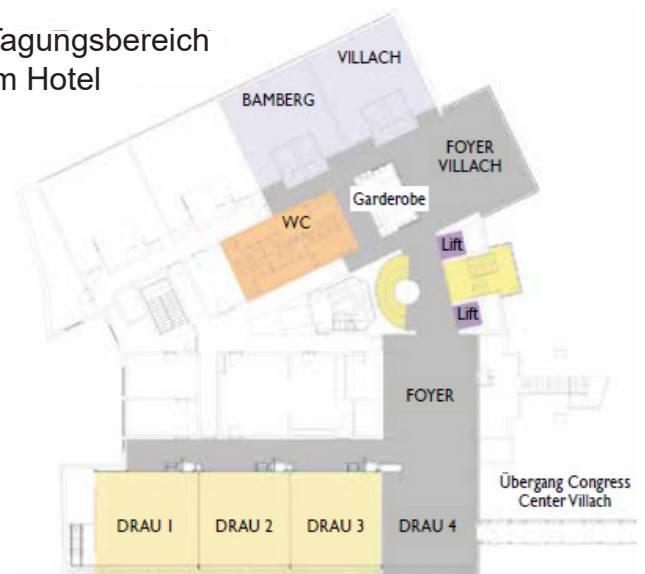

villach

congresscenter

VOCO

CONGRESS CENTER

CONGRESS CENTER VILLACH
DIE GRÖSSTE KONGRESS
LOCATION IN KÄRNTEN

KAPAZITÄTEN

Josef-Resch-Saal mit Balkon	910	1060	450	350
Josef-Resch-Saal ohne Balkon	653	670	300	350
Gottfried-von-Einem-Saal	533	493	240	300
Gottfried-von-Einem-Saal Nord	265	190	100	80
Gottfried-von-Einem-Saal Süd	252	190	100	80
Galerie Draublick	105	80	50	80
Raum 1 Ingeborg Bachmann	58	40	25	-
Raum 2 Kiki Kogelnik (2.OG)	58	40	25	-
Raum 3 Christine Lavant (3.OG)	58	40	25	-
Raum 4 Alban Berg I	70	40	25	-
Raum 5 Alban Berg II	70	40	25	-
Foyer Untergeschoss	538	-	-	-
Foyer Erdgeschoss	762	-	-	-
Foyer Obergeschoss	545	-	-	-
Drau 1,2,3, (getrennt)	65	60	30	40
Drau 1+2 bzw. 2+3	130	120	60	80
Drau 1-3	195	180	90	120
Drau 1-4	262	-	-	180
2 Besprechungsräume (teilbar)	36	-	-	-

ÜBERSICHTSPLÄNE

- Tagungsbereich im Hotel

- Tagungsbereich im Congress Center Villach