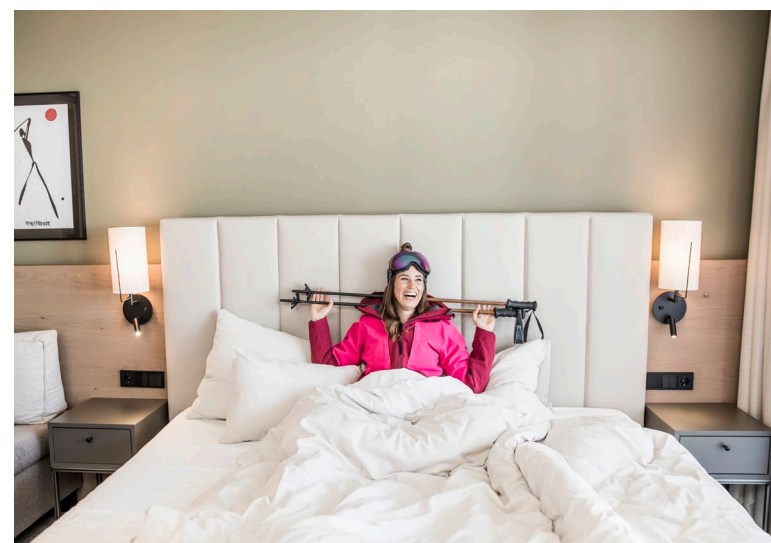

AUF EINEN BLICK

AT A GLANCE

- 104 Zimmer in 4 Kategorien: Classic, Classic Plus, Superior, Suites
  104 rooms in 4 categories: Classic, Classic Plus, Superior, Suites
- 5 Seminarräume für 2 bis 300 Personen
  5 seminar rooms for 2 to 300 people
- Kulinarisches Verwöhnprogramm: Im Resort befinden sich unser ausgezeichnetes Hotelrestaurant mit Zirbenstube sowie unser neues DAS BRIXX - Restaurant und Weinbar
  Culinary indulgence programme: the resort has an excellent restaurant with traditional alpine-style pine-panelled bar and now also our new restaurant and wine bar: DAS BRIXX
- Hauseigene Hotelbar mit gemütlichem Loungebereich
  Hotel bar with comfortable lounge area
- Kostenfreie Parkmöglichkeit mit 70 Stellplätzen, mit kostenlosen Ladestationen für E-Autos und Tiefgarage gegen Aufpreis
  Free parking with 70 parking spaces, charging stations for e-cars for free and underground parking for an extra charge
- Kostenfreier Busparkplatz *Free bus parking*

DAS HOHE SALVE SPORTRESORT

Meierhofgasse 26
6361 Hopfgarten im Brixental
Austria

T +43 5335 2420 505
E event@hohesalve.at
www.facebook.com/dashohesalve
www.instagram.com/dashohesalve_sportresort

© PLETZER-RESORTS.AT