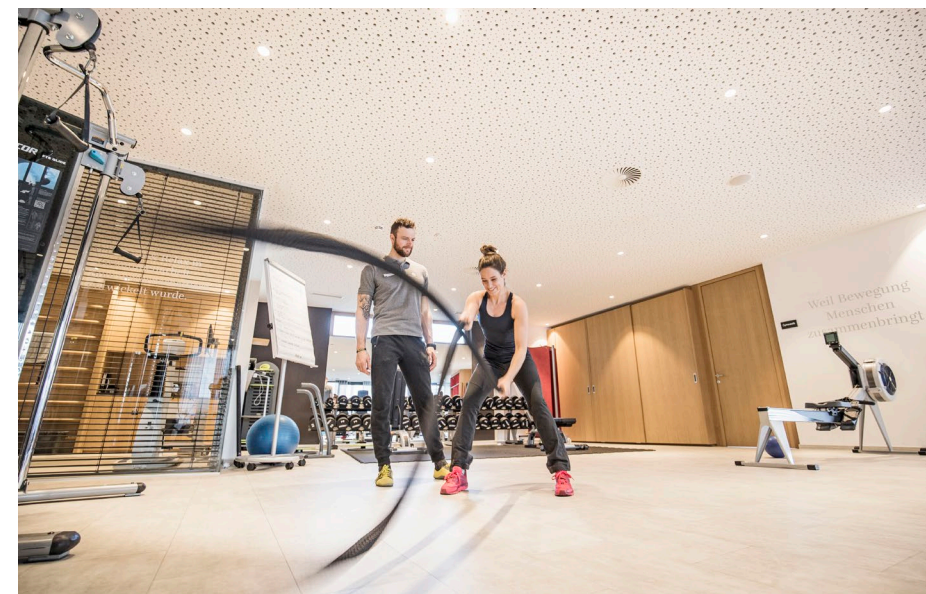

Ob im kleinen oder großen Kreis, Meeting unter vier Augen oder eine anspruchsvolle Konferenz. Wir reden nicht von Individualität, wir leben sie. Maßgeschneiderte Angebote aus Unterkunft, feiner Kulinarik und perfektem Meeting-Ambiente sind unsere Stärke. Sie wollen mehr Action? Gerne – an uns soll es nicht scheitern. Treffen wir uns doch. *Whether it's a small group or a large one, a one-to-one meeting or a high-profile conference, we don't just talk about individuality, we live it. Made-to-measure packages are our strong point, with accommodation, fine dining and the perfect surroundings for meetings. Want more action? No problem - we won't let you down. Let's get together.*

HIGHLIGHTS

- MOVE & RELAX BEREICH
- 25 M SPORTBECKEN
- DIREKT AN DER BERGBAHN
- SKI-IN/SKI-OUT

ALLES VORBEREITET
EVERYTHING PREPARED

VIELSEITIGE RÄUMLICHKEITEN FÜR JEDE VERANSTALTUNG

WIDE-RANGING FACILITIES FOR EVERY EVENT

Egal ob Seminar, Workshop, Feier oder andere Veranstaltungen: Wir haben den passenden Raum für Sie. Unsere modern ausgestatteten Seminarräume tragen die Namen der umliegenden Berggipfel. Sie sind getrennt oder gekoppelt buchbar. Zusätzlich bieten wir einen Meetingraum für Get-togethers im kleinen Rahmen und einen Clubraum mit besonderem Ambiente. *Whether it's a small scale seminar and workshop, large conference or a shared celebration, we have the right room for you. Our modern, well-equipped seminar rooms are named after the surrounding mountain peaks. They can be booked as separate or linked rooms. In addition, we offer a meeting room for small scale get-togethers and a club room with a special ambience.*