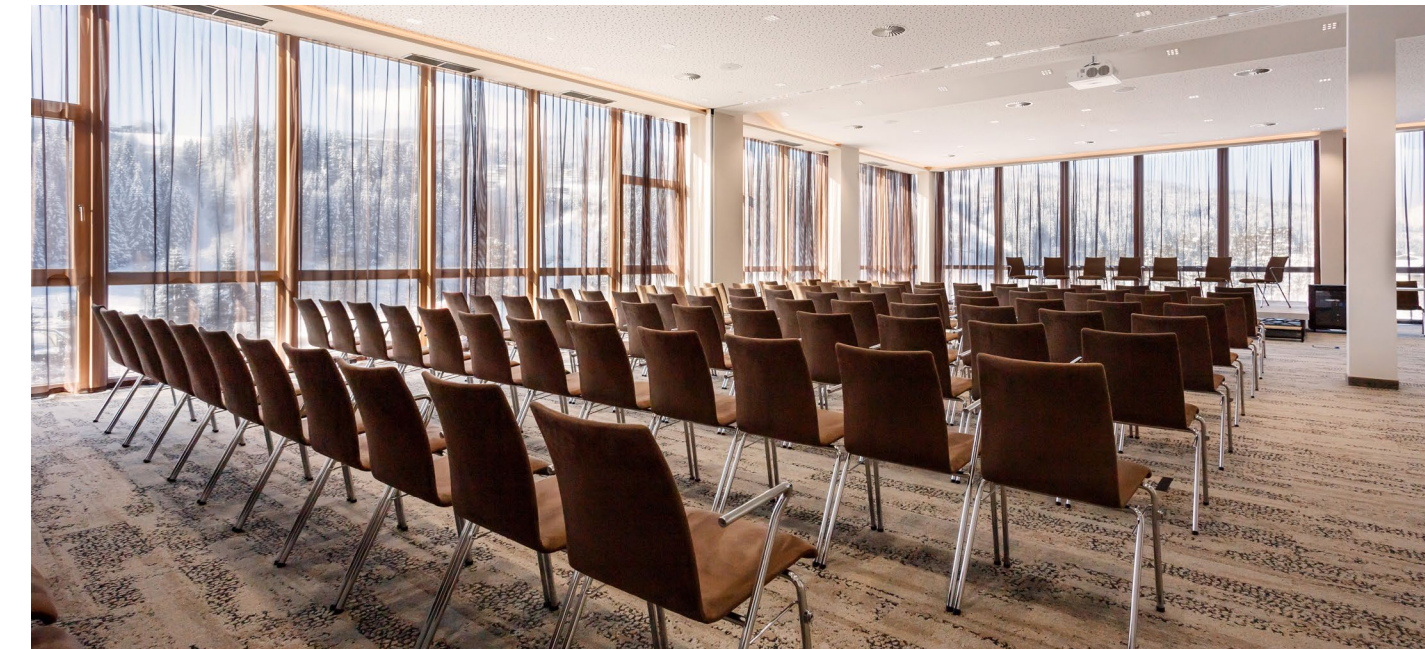

MOVE & RELAX FÜR IHR BUSINESS

AKTIVE PAUSEN UND VITALE ERNÄHRUNG ERHÖHEN DIE LEISTUNGSFÄHIGKEIT

	KLIMANLAGE AIR CONDITION	TAGESLICHT DAYLIGHT	m²	HÖHE (m) HEIGHT	RAUMKAPAZITÄTEN CAPACITIES						
KONFERENZRÄUME CONFERENCE ROOMS					⌘	⌘	⌘	⌘	⌘	⌘	⌘
Kröndlhorn	✓	✓	114	3,65	95	60	40	36	50	60	80
Schafsiedel	✓	✓	116	3,65	70	60	40	30	50	50	80
Staffkogel	✓	✓	114	3,65	70	60	40	30	50	50	80
Kurzer Grund (Kröndlhorn & Schafsiedel)	✓	✓	230	3,65	150	120	80	60	80	100	170
Kitzbüheler Alpen (Kurzer Grund & Staffkogel)	✓	✓	344	3,65	250	150	90	80	120	180	300
Meeting	✓	✓	23	2,60	-	-	12	-	-	-	-
Clubraum	✓	✓	51	2,60	-	-	20	15	-	-	-