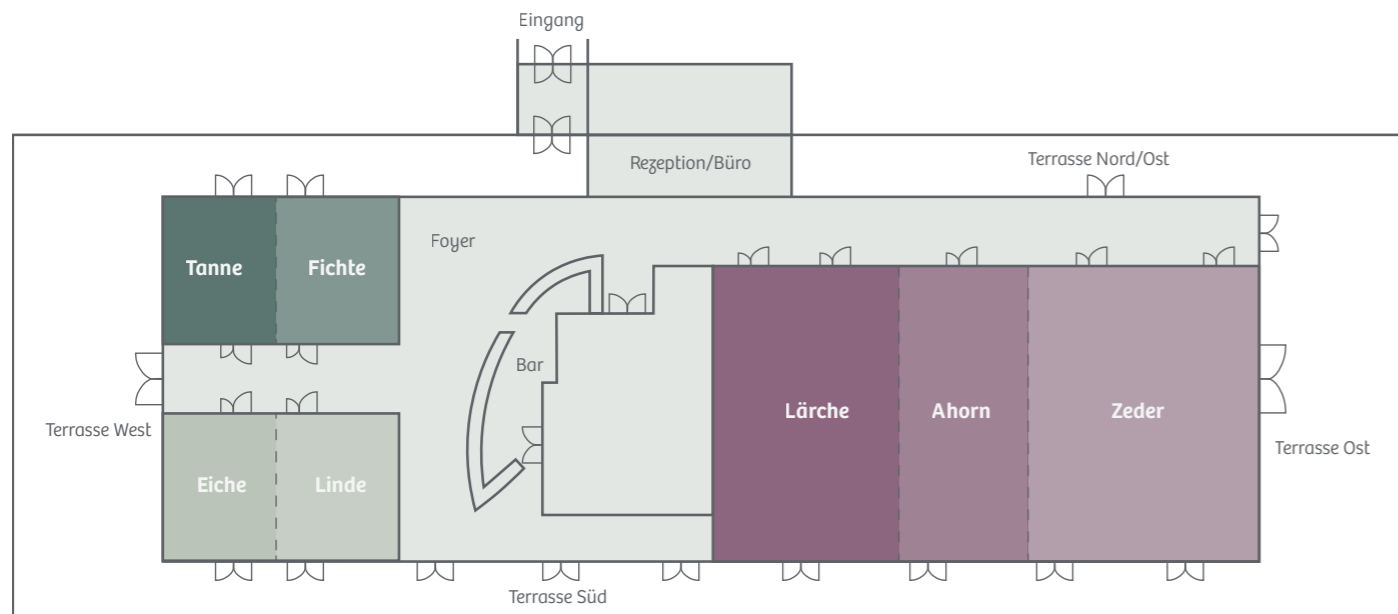

INSPIRIEREND, ATTRAKTIV &
ERFRISCHEND ANDERS:

Das Congress Loipersdorf

Das Congress Loipersdorf ist einer der innovativsten und attraktivsten Veranstaltungsorte in der Steiermark.

Eingebettet in die weite, hügelige, grüne Landschaft der Oststeiermark und in unmittelbarer Nähe der Therme Loipersdorf bietet das Congress Loipersdorf eine stimulierende Atmosphäre der Inspiration und Motivation. Getreu dem Motto „Meet in the Green“

Mit 7 wandlungsfähigen Räumen und einer Gesamtnutzfläche von 2.406 m² bietet das Congress Loipersdorf Platz für bis zu 800 Personen.

Von kleineren Seminaren bis hin zu großen Kongressen und kulturellen Veranstaltungen kann man die Räume mittels eines mobilen Trennwandsystems jedem Bedürfnis anpassen. Moderne Glasfronten mit viel Tageslicht (verdunkelbar), über 5 Meter Raumhöhe, die wunderbare Sonnenterrasse von über 900 m² und der Zugang von jedem Seminarraum ins Freie schaffen Freiraum für Körper & Geist.

MISCHWALD	m ²	GRÖSSE						
Zeder	266	14,45 x 18,40	264	138	78	54	250	180
Ahorn	141	7,65 x 18,40	120	92	50	44	120	100
Lärche	221	12,00 x 18,40	216	115	59	50	220	120
Zeder + Ahorn	407	22,10 x 18,40	378	230	-	-	370	280
Lärche + Ahorn	362	19,65 x 18,40	324	207	-	-	340	220
Zeder + Ahorn + Lärche	628	34,10 x 18,40	800	391	-	-	800	450

TERRASSEN	m ²	GRÖSSE						
Terrasse West	300	30,00 x 10,00	-	-	-	-	-	-
Terrasse Ost	300	30,00 x 10,00	-	-	-	-	-	-
Terrasse Süd	360	80,00 x 4,50	-	-	-	-	-	-