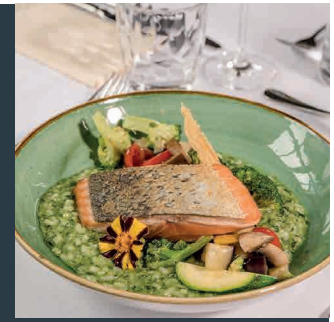

AUREA-SAAL (240 m²)

GAMSKAR-SAAL (120 m²)

GRAUKOGEL-SAAL (120 m²)

STUBNERKOGEL-RAUM (50 m²)

ANNA PLOCHL-RAUM (28,5 m²)

KULINARIK

KULINARISCHE KÖSTLICHKEITEN. FÜR GENUSSMENSCHEN ALLER ART.

SO INDIVIDUELL WIE IHR EVENT IST AUCH DAS KULINARISCHE ANGEBOT IM MONDI RESORT GASTEIN. Auf der MONDI Bellevue Alm (1.265 m) und ihrer überwältigenden Panoramaterrasse werden feine Hüttenschmankerl für 140 Personen serviert. Außerdem gibt es hier einen Schamottofen, in dem immer donnerstags und zu besonderen Anlässen eine ERDSAU 4-5 Stunden über knisterndem Buchenholz gart. Und im Restaurant Zeitgeist werden Gruppen bis 140 Teilnehmer direkt im MONDI Hotel Bellevue Gastein mit internationalen Gerichten und einer hervorragenden Frühstücksauswahl vom Buffet verwöhnt. Selbstverständlich ist unser kulinarisches Angebot auf sämtliche Vorlieben abgestimmt. Vegan, gluten- oder laktosefrei. Wir beraten Sie gerne.