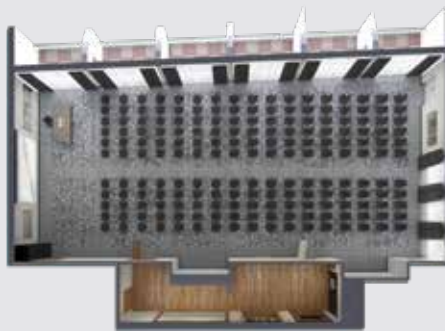

RÄUME

	EUGENIE-SCHWARZWALD-SAAL	RAUM TOPLITZSEE	RAUM KAMMERSEE ODER GRUNDLSEE	RAUM CASTIGLIONE	RAUM TRESSENSTEIN
Gesamtfläche	212 m²	142 m²	70 m²	45 m²	35 m²
Raumhöhe	3,00 m	3,00 m	3,00 m	2,80 m	2,90 m

KAPAZITÄTEN

Block	–	42 Personen	24 Personen	16 Personen	20 Personen
U-Form	46 Personen	34 Personen	22 Personen	–	13 Personen
Parlament	90 Personen	70 Personen	32 Personen	–	13 Personen
Stuhlreihen	200 Personen	120 Personen	63 Personen	–	36 Personen
Bankett	150 Personen	110 Personen	53 Personen	–	–
Sesselkreis	60 Personen	43 Personen	28 Personen	–	16 Personen

PREISE

Tagesmiete	€ 900	€ 600	€ 300	€ 300	€ 300

Zusätzlicher Gruppenraum mit 25 m²: € 150 pro Tag | Die Miete des Haupttagungsraumes ist bei Übernachtung im MONDI Resort am Grundlsee und Buchung einer Seminarpauschale kostenlos.

EUGENIE-SCHWARZWALD-SAAL (212 m²)

Klassifiziertes Seminarhotel: die Auszeichnung **5 FLIPCHARTS** bestätigen ausgezeichnete Seminarqualität.