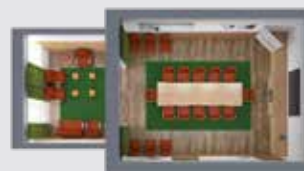

KAPAZITÄTEN

Block	–	42 Personen	24 Personen	16 Personen	20 Personen
U-Form	46 Personen	34 Personen	22 Personen	–	13 Personen
Parlament	90 Personen	70 Personen	32 Personen	–	13 Personen
Stuhlreihen	200 Personen	120 Personen	63 Personen	–	36 Personen
Bankett	150 Personen	110 Personen	53 Personen	–	–
Sesselkreis	60 Personen	43 Personen	28 Personen	–	16 Personen

EUGENIE-SCHWARZWALD-SAAL (212 m²)

Klassifiziertes Seminarhotel: die Auszeichnung **5 FLIPCHARTS** bestätigen ausgezeichnete Seminarqualität.

RAUM TOPLITZSEE (142 m²)

RAUM KAMMERSEE | GRUNDLSEE (70 m²)

RAUM CASTIGLIONE (45 m²)