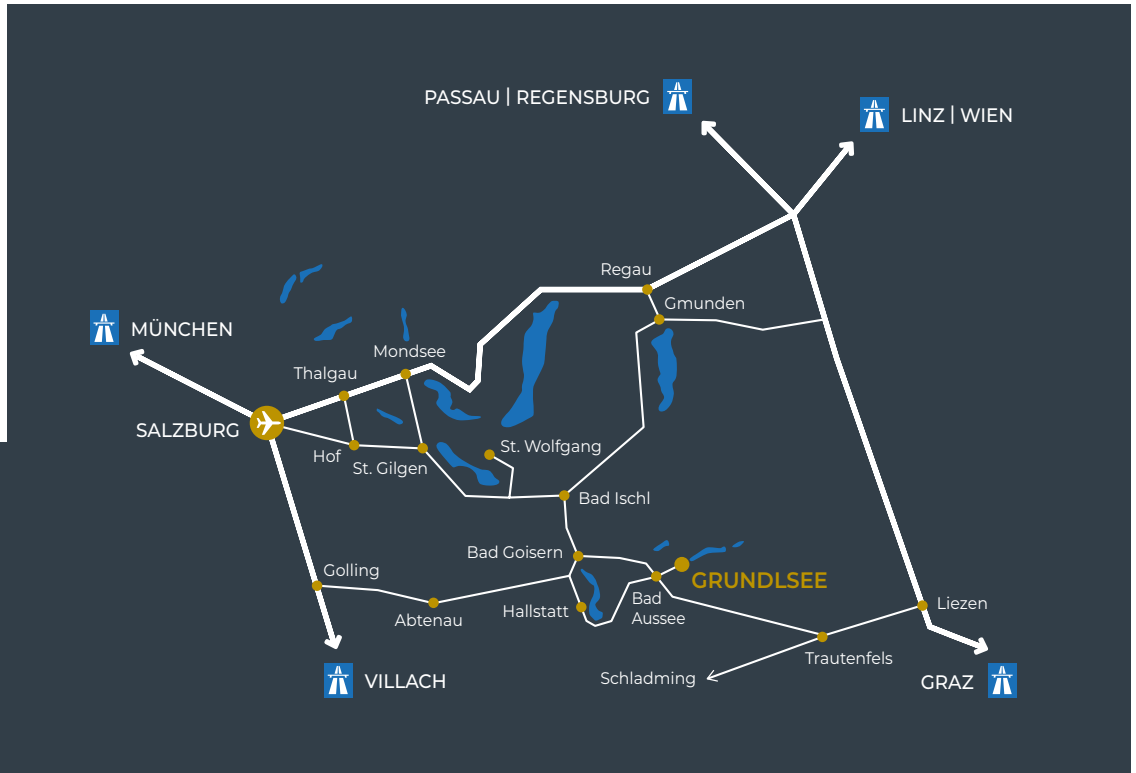

HOTEL

APPARTEMENTS

CHALETS

MONDI HOTEL AXAMS
www.axams.mondihotels.com

MONDI RESORT OBERSTAUFEN
www.oberstaufen.mondihotels.com

MONDI RESORT GASTEIN
www.gastein.mondihotels.com

MONDI HOTEL TSCHERMERS
www.tschermers.mondihotels.com

MONDI RESORT AM GRUNDLSEE
www.grundlsee.mondihotels.com

ENTFERNUNGEN

- Salzburg: 100 km
- Graz: 170 km
- München: 243 km
- Wien: 300 km

MONDI RESORT AM GRUNDLSEE

Archkogel 31 | A-8993 Grundlsee | Tel. +43 (0) 3622 / 84 77-0